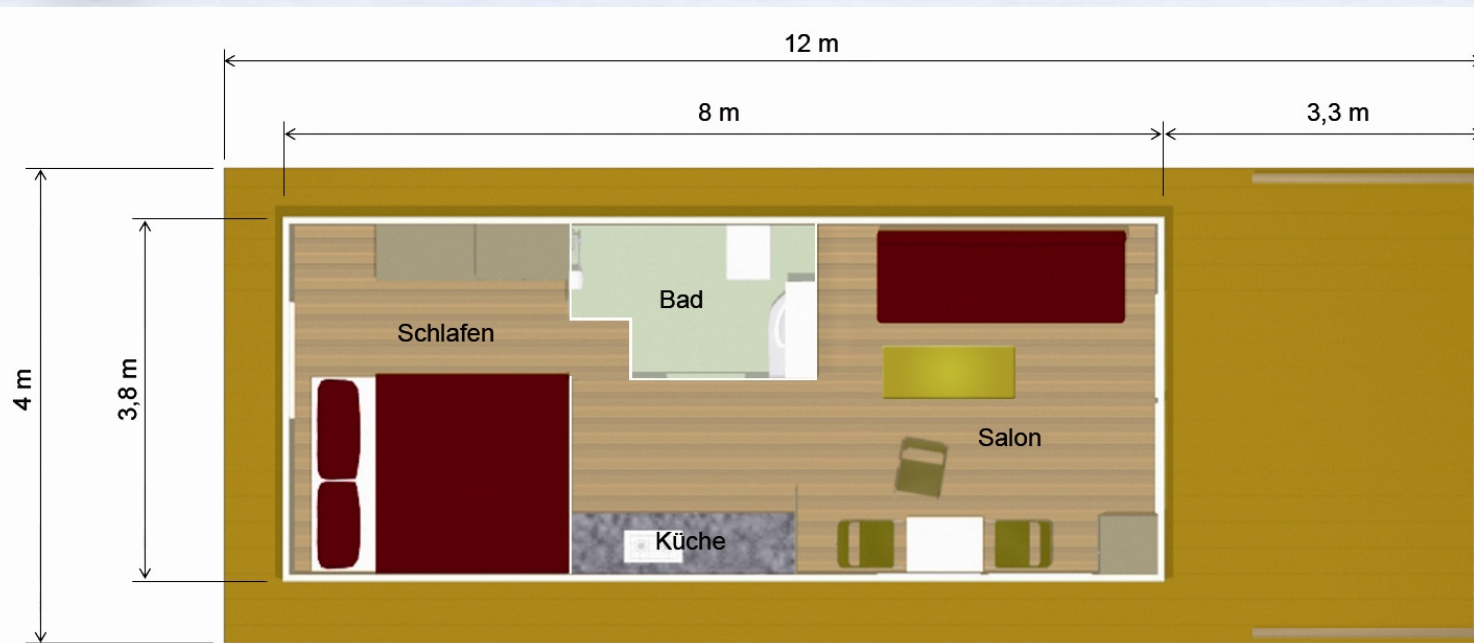

Ausstattung

Nutzfläche:	66 m²
Küche:	Kühlschrank, Spüle Elektroherd 2-flammig
Bad:	Dusche, Waschbecken und manuelle Toilette
Schlafzimmer:	Doppelbett (1,4 x 2m), Kleiderschrank, Stauraum
Salon:	Klappcouch, Sitzmobiliar, Panoramablick
Wasser/Elektrik:	Druckwasseranschluss, Landanschluss (380 V)
Außenbereich:	Sonnenterrasse mit Sitzmobiliar, Reling Dachterrasse,