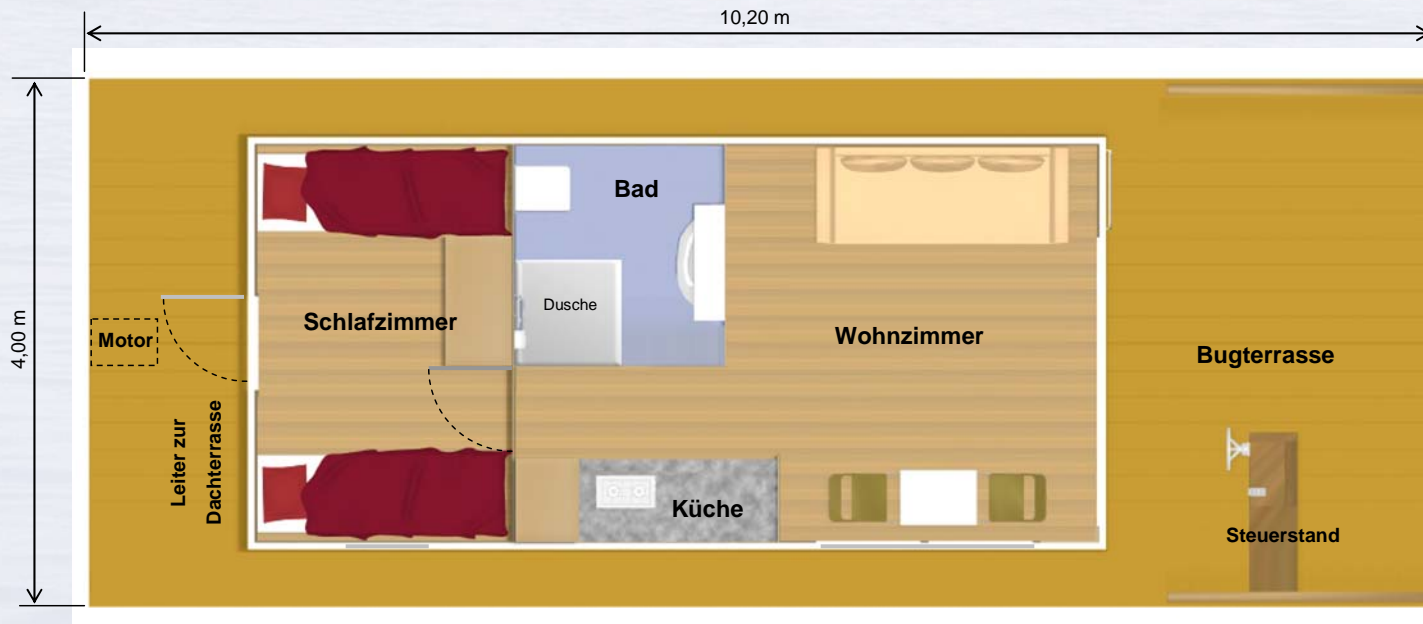

Pontonboot

Freiheit komfortabel erleben

SEADES 33 KSL

Technische Daten

Länge über Alles:	10,20 m
Breite über Alles:	4,00 m
Höhe über Wasserlinie:	3,90 m
Höhe über Alles:	4,20 m
Innenraumhöhe:	2,10 m
Tiefgang:	0,40 m
Antrieb:	Außenbordmotor
Kraftstofftank:	25 Liter
Frischwassertank:	150 Liter
Abwassertank:	150 Liter
Bordnetz / Landstrom:	12 V / 230V
Schlafplätze:	2+2
Material:	GfK / Holz
Zulassung:	CE-Klasse D (Sportboot)

Kontakt

Pontonboot GmbH
Werner-Heisenberg-Str. 3
39106 Magdeburg
Telefon: 0391 – 531 500 13
E-Mail: info@pontonboot.de
Internet: www.pontonboot.de

Ausstattung

Nutzfläche:	40 m ²
Innenraum:	17 m ²
Front-/ Heckterrasse:	15 m ²
Dachterrasse:	10 m ²
Küche:	Kühlschrank, Spüle Gasherd 2-flammig
Bad:	Dusche, Waschbecken, Toilette (manuell)
Schlafzimmer:	2 x Bett (0,7 x 2 m), Kleiderschrank, Stauraum
Salon:	Klappcouch, Sitzmobiliar, Panoramablick
Außenbereich:	Front-, Heck- und Dachterrasse mit Sitzmobiliar, Reling

Optionen

Variable Längen, Breiten und Höhen,
Motorisierung, Lenkung, Steuerstand,
Außenfarbgebung, Holzarten, Solarzellen,
variable Innenaufteilung, Wand- und
Verkleidungsmaterial, Ganzjahresnutzung