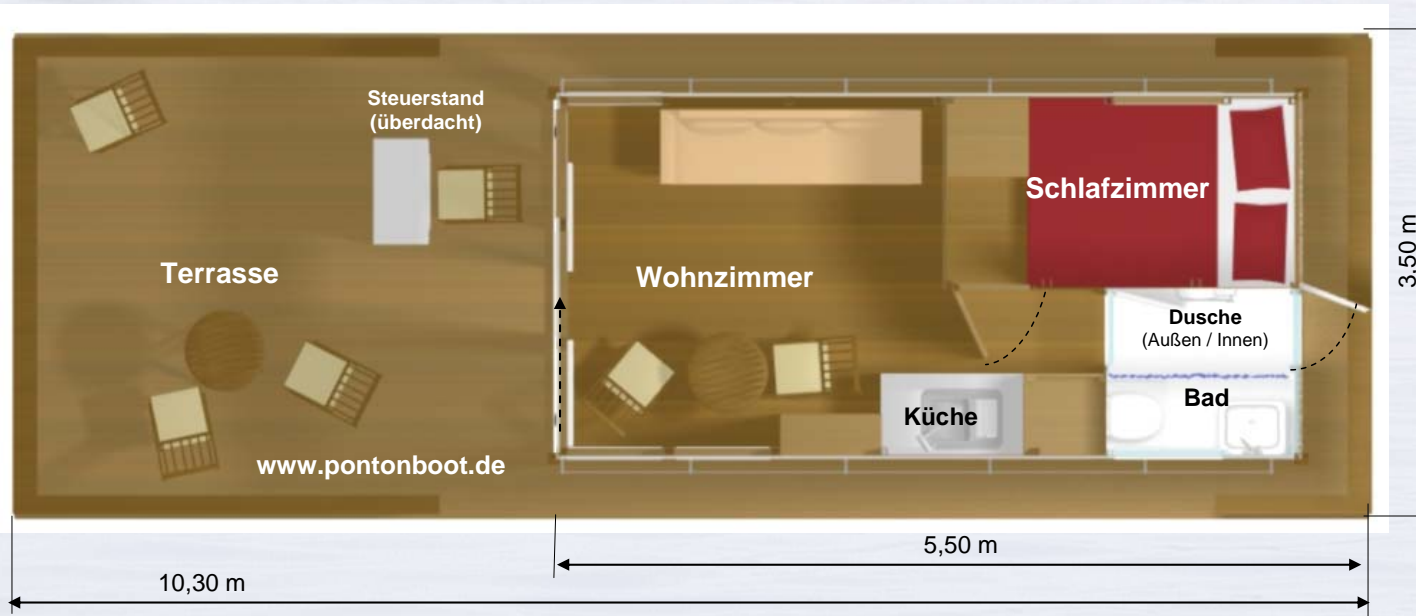

Technische Daten

Länge über Alles:	10,30m
Breite über Alles:	3,50m
Höhe über Wasserlinie:	3,00 m
Höhe über Alles:	3,65m
Innenraumhöhe:	2,10m
Tiefgang:	0,65m
Antrieb:	Außenbordmotor
Kraftstofftank:	33 Liter
Frischwassertank:	150 Liter
Abwassertank:	130 Liter
Bordnetz / Landstrom:	12 V / 230V
Schlafplätze:	2+2
Material:	GfK / Holz
Zulassung:	CE-Klasse D (Sportboot)

Kontakt

Pontonboot GmbH
Werner-Heisenberg-Str. 3
39106 Magdeburg
Telefon: 0391 – 531 500 13
E-Mail: info@pontonboot.de
Internet: www.pontonboot.de

Ausstattung

Nutzfläche:	33 m ²
Innenraum:	15 m ²
Front-/ Heckterrasse	18 m ²
Küche:	Kühlschrank, Spüle Gasherd 2-flammig
Bad:	Dusche, Waschbecken und manuelle Toilette
Schlafzimmer:	Doppelbett (1,4 x 2m), Kleiderschrank, Stauraum
Salon:	Klappcouch, Sitzmobiliar, Panoramablick
Außenbereich:	Sonnenterrasse mit Sitzmobiliar, Reling

Optionen

Variable Längen, Breiten und Höhen,
Motorisierung, Lenkung, Steuerstand,
Außenfarbgebung, Holzarten, Solarzellen,
variable Innenaufteilung, Wand- und
Verkleidungsmaterial, Ganzjahresnutzung