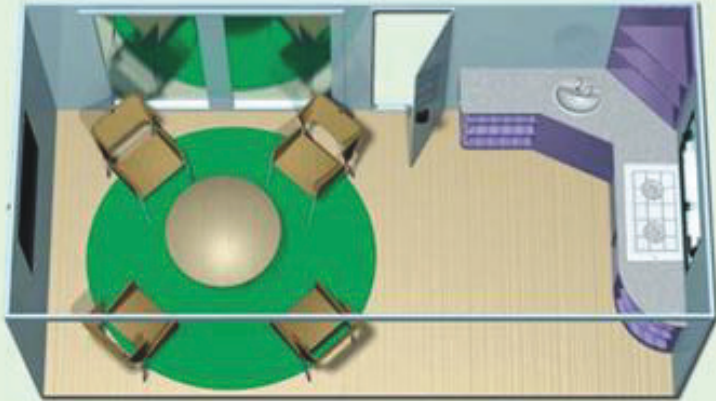

Campingplatzarchitektur

Wir sind der Spezialist für GfK-Bauteile im Freizeit- und Tourismusbereich

Alles ist möglich!

Planen Sie Ihr perfektes Campingplatzdomizil einfach selbst oder orientieren Sie sich an unseren Vorschlägen:

Länge: 5,00m / Breite: 2,40m / Höhe: 2,30m
Gewicht: ca. 500 kg