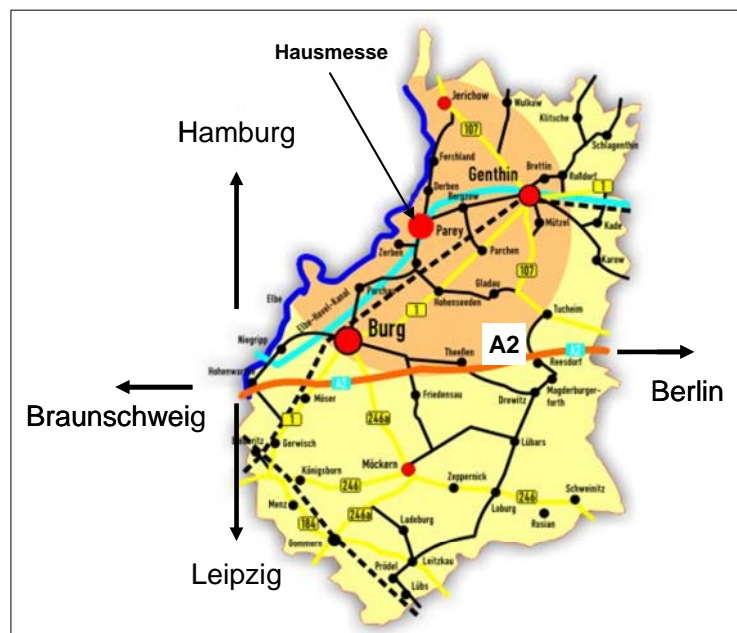

Sehr geehrte Wassersportfreunde,

unter dem Motto „Freiheit komfortabel erleben“ möchten wir Sie herzlich zu unserer diesjährigen **Hausmesse am Samstag, den 03. Oktober 2009**, nach Parey/ Elbe (Festplatz an der Mühle, Bittkauer Weg 8c) in der Zeit von 10.00 bis 18.00 Uhr einladen. Erlebt unsere neuesten Produkte und Entwicklungen hautnah oder plant vor Ort Euer Wunschhausboot. Wir präsentieren u.a.:

Zeit:	
-------	--

Adresse / Anreiseskizze:

Mühlenfloß/Festplatz

Bootsanleger "Alte Gemeinde"

Bittkauer Weg 8c

39317 Pary / Elbe
(Sachsen-Anhalt)

Weitere Aussteller: